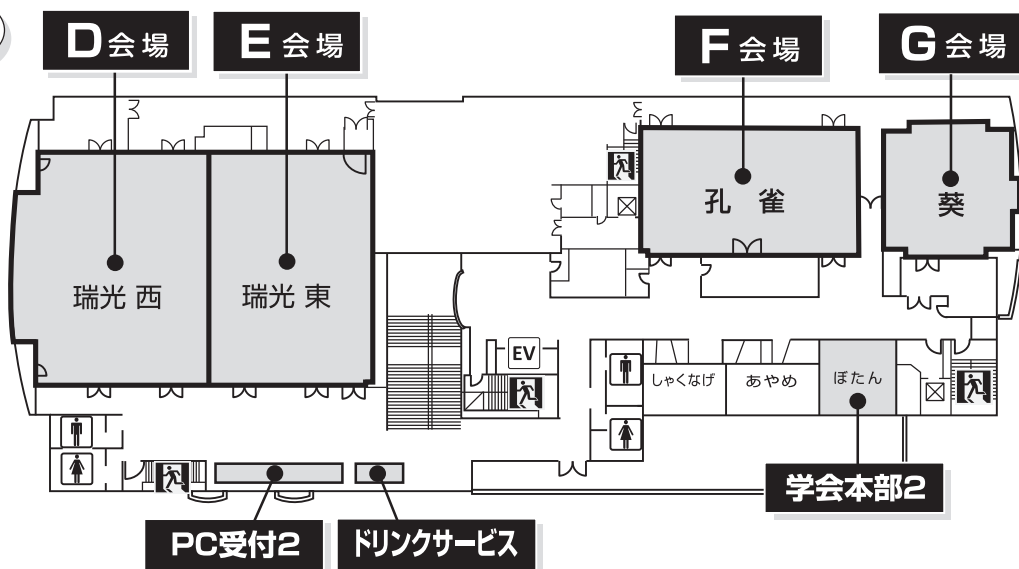

会場案内図

ザ・セレクトン福島 (A～C会場)

2F

3F

会場案内図

ホテル福島グリーンパレス (D~G会場)

1F

2F

A会場	ザ・セレクト福島	3F 安達太良I・II
B会場	ザ・セレクト福島	3F 吾妻I・II
C会場	ザ・セレクト福島	2F 信夫
D会場	ホテル福島グリーンパレス	2F 瑞光 西
E会場	ホテル福島グリーンパレス	2F 瑞光 東
F会場	ホテル福島グリーンパレス	2F 孔雀
G会場	ホテル福島グリーンパレス	2F 葵
H会場	コラッセふくしま	5F 研修室A・B
I会場	コラッセふくしま	5F 小研修室
ポスター会場1	コラッセふくしま	4F 多目的ホールA・B
ポスター会場2	コラッセふくしま	4F 中会議室401
企業展示	コラッセふくしま	3F 企画展示室
懇親会会場	ザ・セレクト福島	3F 安達太良I・II
総合受付	ホテル福島グリーンパレス	1F メインロビー
PC受付1	ザ・セレクト福島	2F しゃくなげ
PC受付2	ホテル福島グリーンパレス	2F ロビー
クローク	ザ・セレクト福島	1F クローク
クローク	ホテル福島グリーンパレス	1F チャペル 聖ドロテア
学会本部1	ザ・セレクト福島	2F 雅
学会本部2	ホテル福島グリーンパレス	2F ぼたん

-  ... 女子トイレ
-  ... 男子トイレ
-  ... 車椅子用トイレ
-  ... エレベーター
-  ... 非常口・非常階段
-  ... エスカレーター

3F

4F

5F