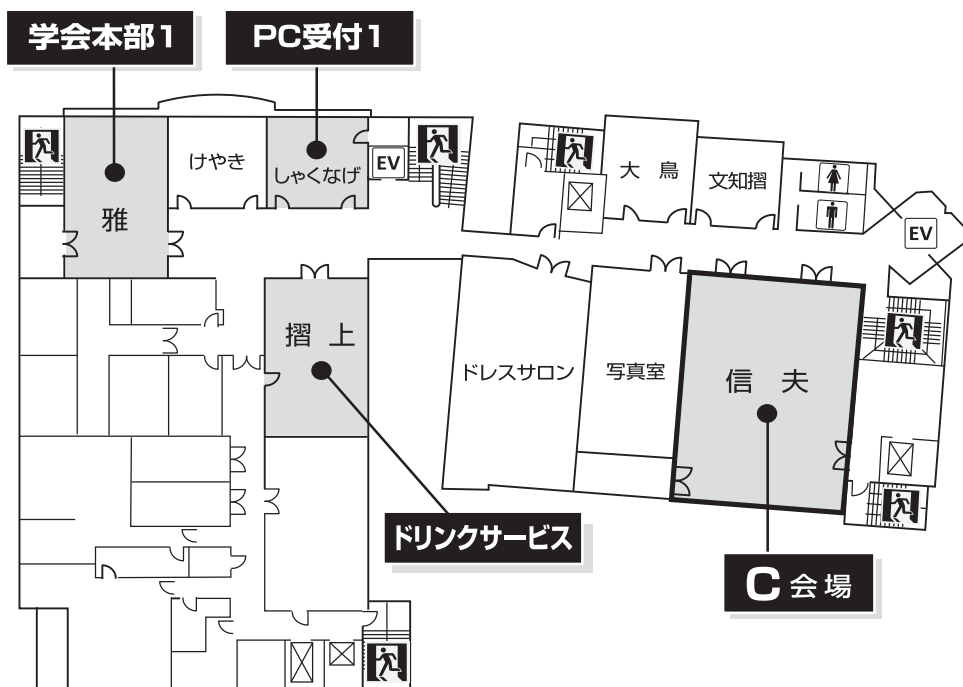

会場案内図

ザ・セレクトン福島 (A～C会場)

2F

3F

会場案内図

ホテル福島グリーンパレス (D~G会場)

1F

2F

A会場	ザ・セレクト福島	3F 安達太良I・II
B会場	ザ・セレクト福島	3F 吾妻I・II
C会場	ザ・セレクト福島	2F 信夫
D会場	ホテル福島グリーンパレス	2F 瑞光 西
E会場	ホテル福島グリーンパレス	2F 瑞光 東
F会場	ホテル福島グリーンパレス	2F 孔雀
G会場	ホテル福島グリーンパレス	2F 葵
H会場	コラッセふくしま	5F 研修室A・B
I会場	コラッセふくしま	5F 小研修室
ポスター会場1	コラッセふくしま	4F 多目的ホールA・B
ポスター会場2	コラッセふくしま	4F 中会議室401
企業展示	コラッセふくしま	3F 企画展示室
懇親会会場	ザ・セレクト福島	3F 安達太良I・II
総合受付	ホテル福島グリーンパレス	1F メインロビー
PC受付1	ザ・セレクト福島	2F しゃくなげ
PC受付2	ホテル福島グリーンパレス	2F ロビー
クローク	ザ・セレクト福島	1F クローク
クローク	ホテル福島グリーンパレス	1F チャペル 聖ドロテア
学会本部1	ザ・セレクト福島	2F 雅
学会本部2	ホテル福島グリーンパレス	2F ぼたん

-  ... 女子トイレ
-  ... 男子トイレ
-  ... 車椅子用トイレ
-  ... エレベーター
-  ... 非常口・非常階段
-  ... エスカレーター

3F

4F

5F