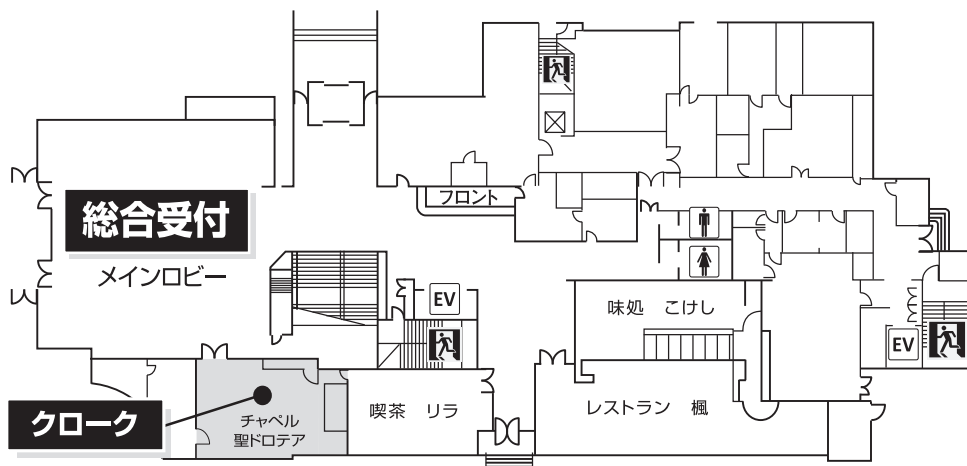

会場案内図

ザ・セレクトン福島 (A～C会場)

2F

3F

会場案内図

ホテル福島グリーンパレス (D~G会場)

1F

2F

A会場	ザ・セレクト福島	3F 安達太良I・II
B会場	ザ・セレクト福島	3F 吾妻I・II
C会場	ザ・セレクト福島	2F 信夫
D会場	ホテル福島グリーンパレス	2F 瑞光 西
E会場	ホテル福島グリーンパレス	2F 瑞光 東
F会場	ホテル福島グリーンパレス	2F 孔雀
G会場	ホテル福島グリーンパレス	2F 葵
H会場	コラッセふくしま	5F 研修室A・B
I会場	コラッセふくしま	5F 小研修室
ポスター会場1	コラッセふくしま	4F 多目的ホールA・B
ポスター会場2	コラッセふくしま	4F 中会議室401
企業展示	コラッセふくしま	3F 企画展示室
懇親会会場	ザ・セレクト福島	3F 安達太良I・II
総合受付	ホテル福島グリーンパレス	1F メインロビー
PC受付1	ザ・セレクト福島	2F しゃくなげ
PC受付2	ホテル福島グリーンパレス	2F ロビー
クローク	ザ・セレクト福島	1F クローク
クローク	ホテル福島グリーンパレス	1F チャペル 聖ドロテア
学会本部1	ザ・セレクト福島	2F 雅
学会本部2	ホテル福島グリーンパレス	2F ぼたん