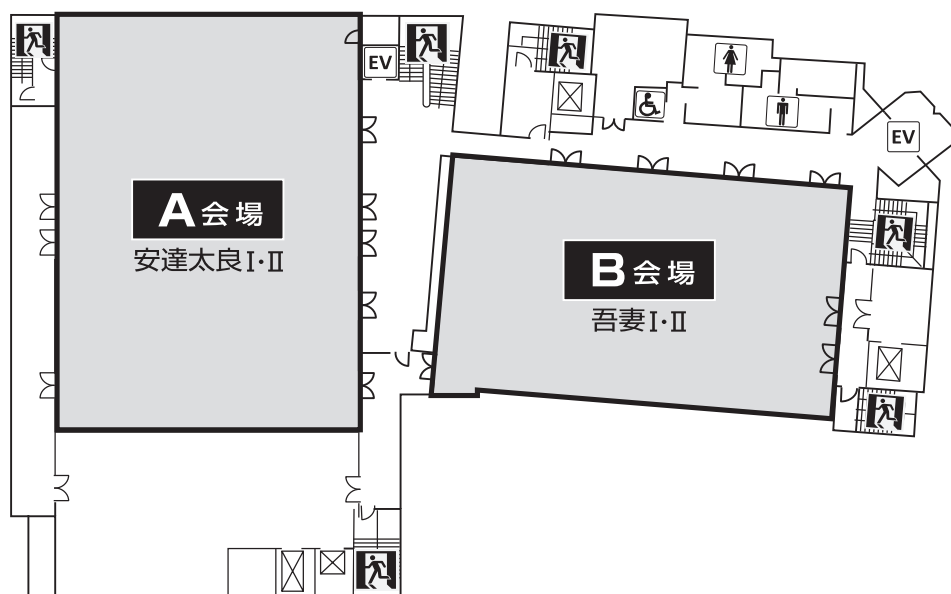

会場案内図

ザ・セレクトン福島 (A～C会場)

2F

3F

会場案内図

ホテル福島グリーンパレス (D~G会場)

1F

2F

A会場	ザ・セレクト福島	3F 安達太良I・II
B会場	ザ・セレクト福島	3F 吾妻I・II
C会場	ザ・セレクト福島	2F 信夫
D会場	ホテル福島グリーンパレス	2F 瑞光 西
E会場	ホテル福島グリーンパレス	2F 瑞光 東
F会場	ホテル福島グリーンパレス	2F 孔雀
G会場	ホテル福島グリーンパレス	2F 葵
H会場	コラッセふくしま	5F 研修室A・B
I会場	コラッセふくしま	5F 小研修室
ポスター会場1	コラッセふくしま	4F 多目的ホールA・B
ポスター会場2	コラッセふくしま	4F 中会議室401
企業展示	コラッセふくしま	3F 企画展示室
懇親会会場	ザ・セレクト福島	3F 安達太良I・II
総合受付	ホテル福島グリーンパレス	1F メインロビー
PC受付1	ザ・セレクト福島	2F しゃくなげ
PC受付2	ホテル福島グリーンパレス	2F ロビー
クローク	ザ・セレクト福島	1F クローク
クローク	ホテル福島グリーンパレス	1F チャペル 聖ドロテア
学会本部1	ザ・セレクト福島	2F 雅
学会本部2	ホテル福島グリーンパレス	2F ぼたん