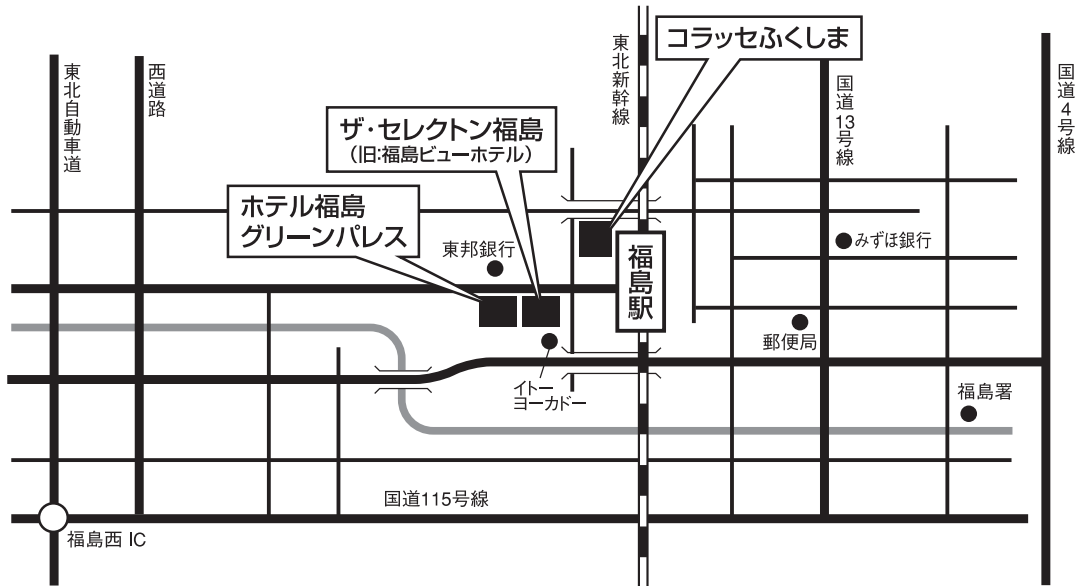

# 交通案内図

**ザ・セレクトン福島**(旧:福島ビューホテル)  
〒960-8068 福島市太田町13-73 TEL:024-531-1111

**ホテル福島グリーンパレス**  
〒960-8068 福島市太田町13-53 TEL:024-533-1171

**コラッセふくしま**  
〒960-8053 福島県福島市三河南町1-20 TEL:024-525-4089

## アクセスのご案内